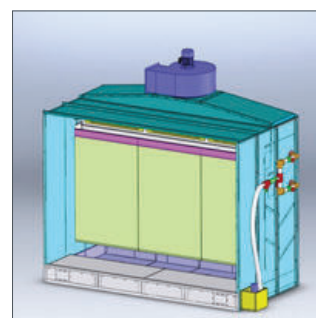

ОКРАСОЧНАЯ КАМЕРА WOODTEC WT 2500 NEW